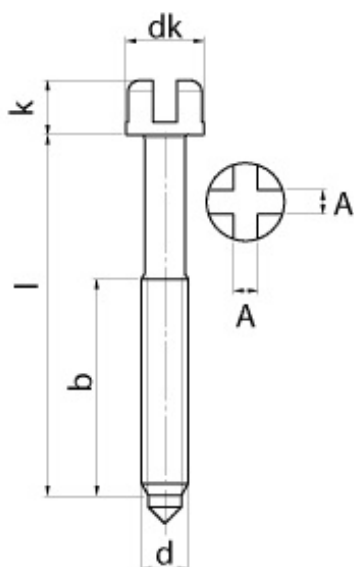

# PRODUCT SHEET

**Description:**

Crown Screw No. 515, M6 x 80mm, Pointed, Steel BZP

**Item number:**

11.04.035-0

Units	Box	Carton	HS Code	Barcode
Pcs.	1	500	7318155898	 5704866012959

k	d	dk	A	b	l
7	M6	10	3,10	20	30
7	M6	10	3,10	20	35
7	M6	10	3,10	30	40
7	M6	10	3,10	30	50
7	M6	10	3,10	50	65
7	M6	10	3,10	50	80